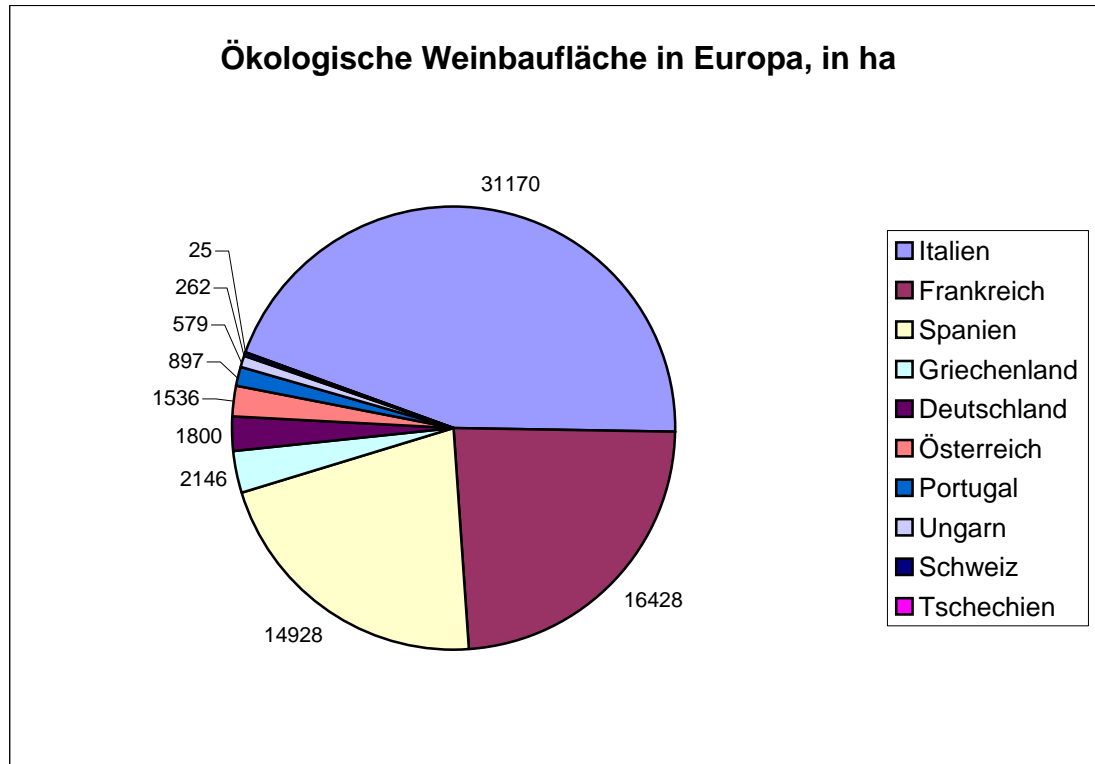

öko-Rebfläche	
Italien	31170
Frankreich	16428
Spanien	14928
Griechenland	2146
Deutschland	1800
Österreich	1536
Portugal	897
Ungarn	579
Schweiz	262
Tschechien	25

konv. Rebfläche	
Italien	908000
Frankreich	859572
Spanien	1235000
Griechenland	122000
Deutschland	104000
Österreich	49000
Portugal	248000
Ungarn	93000
Schweiz	15000
Tschechien	14000

	öko-Land
Italien	954361
Frankreich	534037
Spanien	733182
Griechenland	244455
Deutschland	734027
Österreich	328803
Portugal	120729
Ungarn	113816
Schweiz	109090
Tschechien	254995